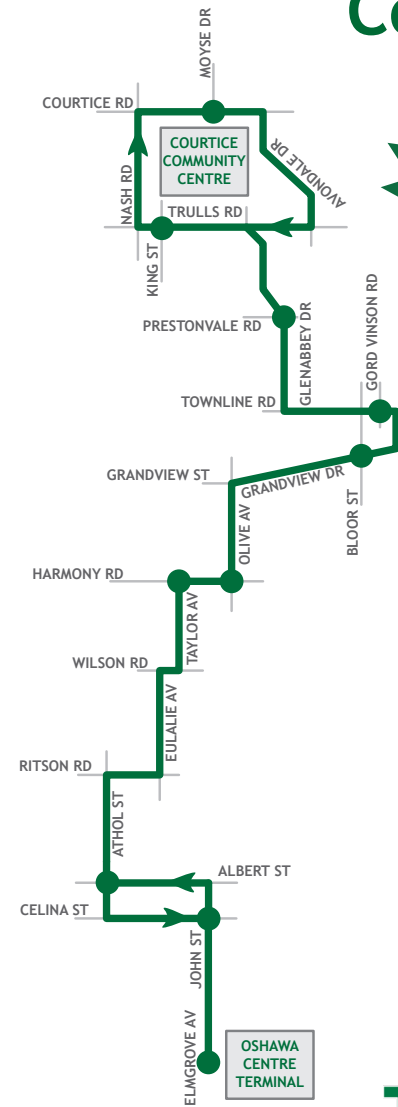

# ROUTE 411

## Monday - Friday

To Courtice Road	
Route / Branch	Oshawa Centre Terminal   Depart
Oshawa Centre Terminal   Depart	Stop # 2595
John & Simcoe	Stop # 1294
Eulalie & Ritson	Stop # 1315
Taylor & Wilson	Stop # 1327
Olive & Harcourt	Stop # 1306
Grandview & Bloor   North	Stop # 1079
Townline & Grandview	Stop # 1071
Courtice & Moyse   Arrive	Stop # 1217
<b>411</b>	
411	06:15 06:19 06:24 06:26 06:30 06:33 06:37 06:51
411	06:45 06:49 06:54 06:56 07:00 07:03 07:07 07:21
411	07:15 07:19 07:24 07:26 07:30 07:33 07:37 07:51
411	07:45 07:49 07:54 07:56 08:00 08:03 08:07 08:21
411	Every 30 Minutes
411	14:15 14:19 14:24 14:26 14:30 14:33 14:37 14:51
411	14:45 14:49 14:55 14:58 15:02 15:06 15:09 15:24
411	15:15 15:19 15:25 15:28 15:32 15:36 15:39 15:54
411	15:45 15:49 15:55 15:58 16:02 16:06 16:09 16:24
411	16:15 16:19 16:25 16:28 16:32 16:36 16:39 16:54
411	16:45 16:49 16:55 16:58 17:02 17:06 17:09 17:24
411	17:15 17:19 17:25 17:28 17:32 17:36 17:39 17:54
411	17:45 17:49 17:55 17:58 18:02 18:06 18:09 18:24
411	18:15 18:19 18:25 18:28 18:32 18:36 18:39 18:54
411	18:45 18:49 18:54 18:56 18:59 19:02 19:05 19:18
411	19:15 19:19 19:24 19:26 19:29 19:32 19:35 19:48
411	19:45 19:49 19:54 19:56 19:59 20:02 20:05 20:18
411	20:15 20:19 20:24 20:26 20:29 20:32 20:35 20:48
411	21:15 21:19 21:24 21:26 21:29 21:32 21:35 21:48
411	22:15 22:19 22:24 22:26