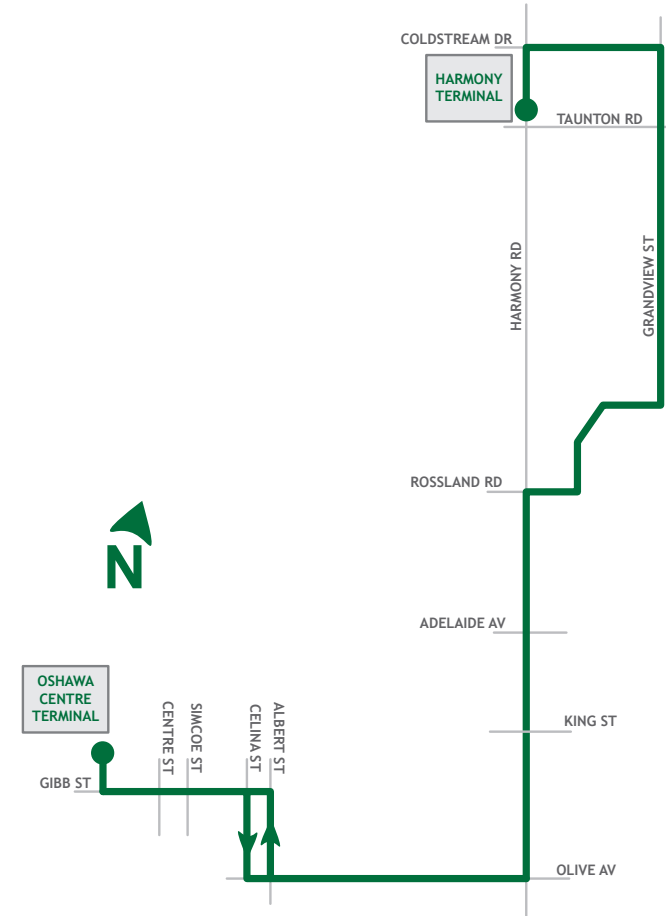

ROUTE 410

Monday - Friday

North to Harmony Terminal						South to Oshawa Centre Terminal					
Route / Branch	Oshawa Centre Terminal Depart Stop # 2595	Gibb & Centre Stop # 2605	Harmony & King Stop # 1138	Harmony & Rossland South Stop # 584	Harmony Terminal Arrive Stop # 812	Route / Branch	Harmony Terminal Depart Stop # 812	Rossland & Harmony Stop # 585	Harmony & King Stop # 1148	Gibb & Centre Stop # 2604	Oshawa Centre Terminal Arrive Stop # 2595
410						410					
410	-	-	-	05:51	06:00	410	-	-	05:23	05:32	05:35
410	06:05	06:09	06:18	06:21	06:30	410	05:40	05:49	05:53	06:02	06:05
410	06:35	06:39	06:48	06:51	07:00	410	06:10	06:19	06:23	06:32	06:35
410	07:05	07:09	07:18	07:21	07:30	410	06:40	06:49	06:53	07:02	07:05
410	07:35	07:39	07:48	07:51	08:00	410	07:10	07:19	07:23	07:32	07:35
410	08:05	08:10	08:20	08:23	08:33	410	07:40	07:49	07:54	08:03	08:07
Every 30 Minutes						Every 30 Minutes					
410	14:35	14:40	14:50	14:53	15:03	410	14:40	14:50	14:55	15:06	15:10
410	15:05	15:10	15:20	15:23	15:33	410	15:10	15:19	15:24	15:33	15:37
410	15:35	15:40	15:50	15:53	16:03	410	15:40	15:49	15:54	16:03	16:07
410	16:05	16:10	16:20	16:23	16:33	410	16:10	16:19	16:24	16:33	16:37
410	16:35	16:40	16:50	16:53	17:03	410	16:40	16:49	16:54	17:03	17:07
410	17:05	17:10	17:20	17:23	17:33	410	17:10	17:19	17:24	17:33	17:37
410	17:35	17:40	17:50	17:53	18:03	410	17:40	17:49	17:54	18:03	18:07
410	18:05	18:10	18:20	18:23	18:33	410	18:10	18:19	18:23	18:31	18:34
410	18:35	18:40	18:50	18:53	19:03	410	18:40	18:49	18:53	19:01	19:04
410	19:05	19:09	19:18	19:21	19:30	410	19:10	19:19	19:23	19:31	19:34
410	19:35	19:39	19:48	19:51	20:00	410	19:40	19:49	19:53	20:01	20:04
410	20:05	20:09	20:18	20:21	20:30	410	20:10	20:19	20:23	20:31	20:34
410	20:35	20:39	20:48	20:51	21:00	410	20:40	20:49	20:53	21:01	21:04
410	21:05	21:09	21:18	21:21	21:30	410	21:10	21:19	21:23	21:31	21:34
410	21:35	21:39	21:48	21:51	22:00	410	22:10	22:19	22:23	22:31	22:34
410	22:35	22:39	22:48	22:51	23:00	410	23:10	23:19	23:23	23:31	23:34