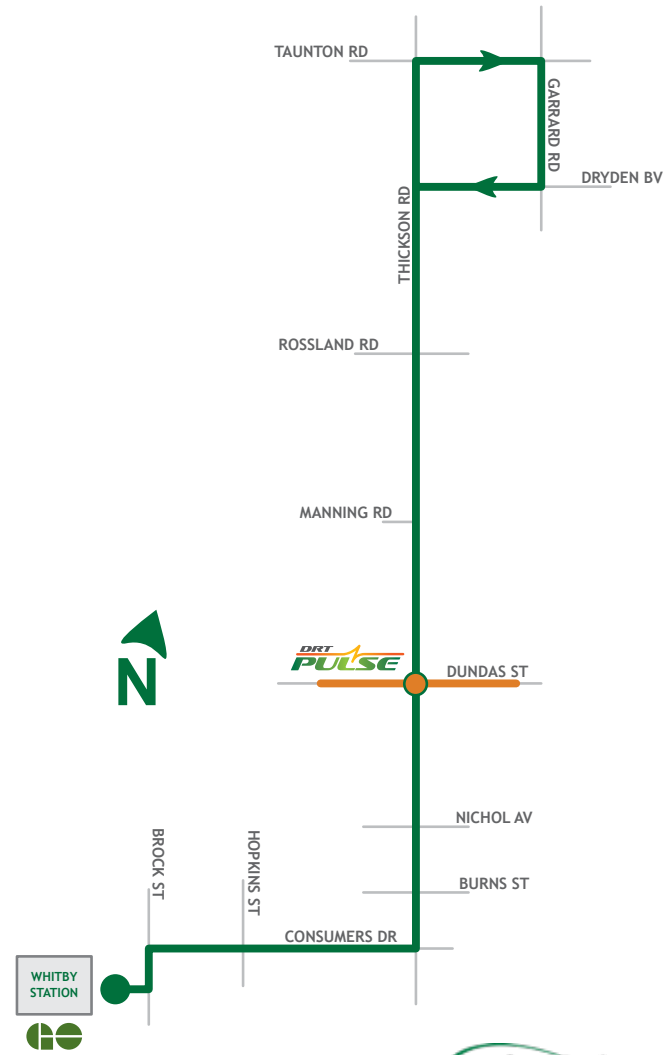

Effective June 25, 2018

ROUTE 305

THICKSON

Monday - Friday

To Taunton					
Route / Branch	Whitby Station Depart Stop # 2576	23 Consumers Stop # 336	Thickson & Dundas Stop # 276	Thickson & Rossland Stop # 283	Taunton & Thickson Arrive Stop # 383
305					
305	06:33	06:38	06:42	06:46	06:49
305	07:02	07:07	07:11	07:15	07:18
305	07:17	07:22	07:26	07:30	07:33
305	07:32	07:37	07:41	07:45	07:48
305	07:47	07:52	07:56	08:00	08:03
305	08:07	08:12	08:16	08:20	08:23
305	08:27	08:32	08:36	08:40	08:43
305	08:47	08:52	08:56	09:00	09:03
305	09:17	09:22	09:26	09:30	09:33
305	Every 30 Minutes				
305	16:17	16:22	16:26	16:30	16:33
305	16:50	16:55	16:59	17:03	17:06
305	17:05	17:10	17:14	17:18	17:21
305	17:20	17:25	17:29	17:33	17:36
305	17:35	17:40	17:44	17:48	17:51
305	17:50	17:55	17:59	18:03	18:06
305	18:05	18:10	18:14	18:18	18:21
305	18:20	18:25	18:29	18:33	18:36
305	18:50	18:55	18:59	19:03	19:06
305	19:15	19:20	19:24	19:28	19:31
305	19:45	19:50	19:54	19:58	20:01
305	20:15	20:20	20:24	20:28	20:31
305	21:10	21:15	21:19	21:23	21:26
305	22:10	22:15	22:19	22:23	22:26
385	23:10				
385	00:10 Late Night Shuttle				
385	01:10				

To Whitby Station				
Route / Branch	Taunton & Thickson Depart Stop # 383	Thickson & Dundas Stop # 313	Thickson & Consumers Stop # 93242	Whitby Station Arrive Stop # 2576
305				
305	05:40	05:50	05:53	06:00
305	06:10	06:20	06:23	06:30
305	06:40	06:50	06:53	07:00
305	06:50	07:00	07:03	07:10
305	07:09	07:19	07:22	07:29
305	07:19	07:29	07:32	07:39
305	07:34	07:44	07:47	07:54
305	07:49	07:59	08:02	08:09
305	08:04	08:14	08:17	08:24
305	Every 30 Minutes			
305	16:34	16:44	16:49	16:56
305	17:07	17:17	17:22	17:29
305	17:22	17:32	17:37	17:44
305	17:37	17:47	17:52	17:59
305	17:52	18:02	18:07	18:14
305	18:07	18:17	18:22	18:29
305	18:37	18:47	18:52	18:59
305	19:07	19:17	19:20	19:27
305	19:32	19:41	19:44	19:49
305	20:02	20:11	20:14	20:19
305	20:32	20:41	20:44	20:49
305	21:27	21:36	21:39	21:44
305	22:27	22:36	22:39	22:44