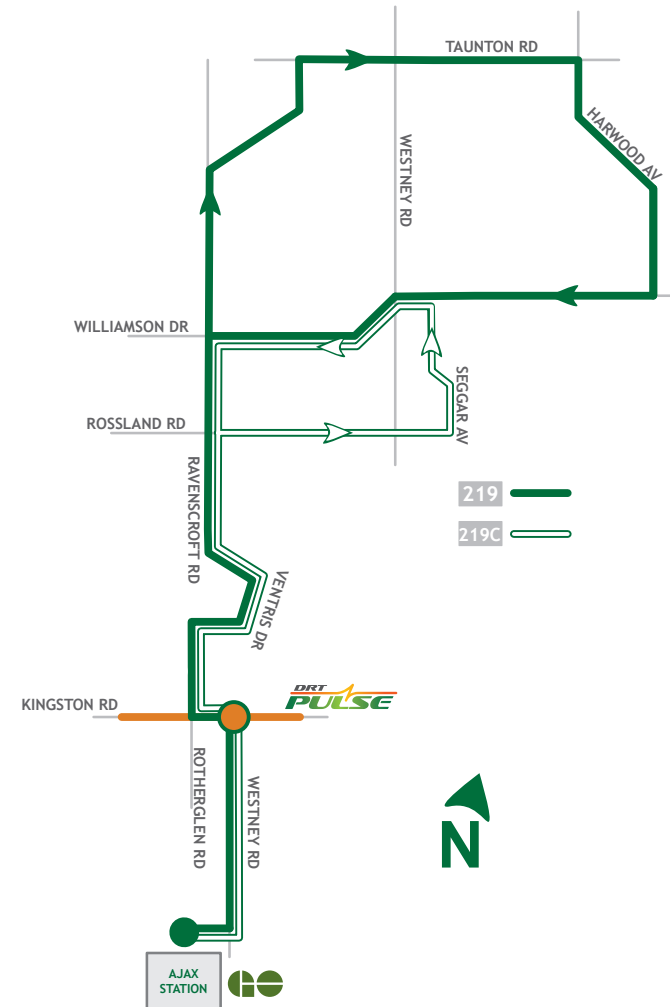

Effective June 25, 2018

ROUTE 219

RAVENSCROFT

Monday - Friday						
North to Taunton				South to Ajax Station		
Route / Branch	Ajax Station Depart Stop # 2569	Kingston & Westney Stop # 1598	Ravenscroft & Rossland Stop # 2186	Taunton & Harwood Stop # 2729	Seggar & Bradbury Stop # 3520	Williamson & Westney Arrive Stop # 93067
219	-	-	05:21	05:26	-	-
219	05:50	05:54	05:57	06:02	-	-
219C	-	-	-	-	05:51	05:55
219	06:20	06:24	06:27	06:32	-	-
219C	-	-	-	-	06:21	06:25
219	06:44	06:48	06:51	06:56	-	-
219C	-	-	-	-	06:47	06:51
219	07:10	07:15	07:19	07:25	-	-
219C	-	-	-	-	07:17	07:21
219	07:40	07:45	07:49	07:55	-	-
219C	-	-	-	-	07:47	07:51
219	08:10	08:15	08:19	08:25	-	-
219	08:40	08:45	08:49	08:55	-	-
219	09:10	09:15	09:19	09:25	-	-
219	09:40	09:45	09:49	09:55	-	-
219	10:10	10:15	10:19	10:25	-	-
219	10:40	10:45	10:49	10:55	-	-
219	11:10	11:15	11:19	11:25	-	-
219	11:40	11:45	11:49	11:55	-	-
219	12:10	12:15	12:19	12:25	-	-
219	12:40	12:45	12:49	12:55	-	-
219	13:10	13:15	13:19	13:25	-	-
219	13:40	13:45	13:49	13:55	-	-
219	14:10	14:15	14:19	14:25	-	-
219	14:40	14:45	14:49	14:55	-	-
219	15:10	15:15	15:19	15:25	-	-
219	15:40	15:45	15:49	15:55	-	-
219	16:10	16:17	16:22	16:28	-	-
219C	16:40	16:45	16:49	-	16:52	16:56
219	17:00	17:07	17:12	17:18	-	-
219C	17:15	17:20	17:24	-	17:27	17:31
219	17:30	17:37	17:42	17:48	-	-
219C	17:45	17:50	17:54	-	17:57	18:01
219	18:00	18:07	18:12	18:18	-	-
219C	18:15	18:20	18:24	-	18:27	18:31
219C	18:45	18:50	18:54	-	18:57	19:01
219	19:05	19:10	19:14	19:20	-	-
219	19:35	19:40	19:44	19:50	-	-
219	20:05	20:10	20:14	20:20	-	-
219	21:05	21:10	21:14	21:20	-	-
219	22:05	22:10	22:14	22:20	-	-
219	23:05	23:10	23:14	23:20	-	-
283	00:05	Late Night Shuttle				
283	01:05	Late Night Shuttle				