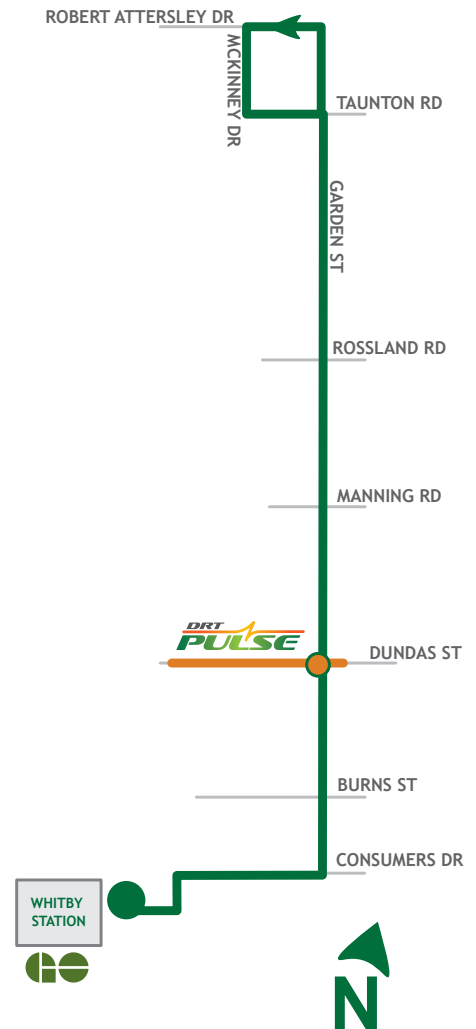

ROUTE 303

Monday - Friday											
North to Taunton						South to Whitby Station					
Route / Branch	Whitby Station Depart Stop # 2576	Garden & Dundas Stop # 5	Garden & Rossland Stop # 11	Garden & Taunton Stop # 23	McKinney & Broadleaf McKinney Centre Arrive Stop # 90020	Route / Branch	McKinney & Broadleaf McKinney Centre Depart Stop # 90020	Garden & Taunton Stop # 93009	Garden & Rossland Stop # 30	Garden & Dundas Stop # 36	Whitby Station Arrive Stop # 2576
303						303					
303	-	-	-	05:43	05:46	303	05:46	05:48	05:51	05:56	06:01
303	05:55	06:02	06:06	06:11	06:14	303	06:14	06:16	06:20	06:25	06:31
303	06:25	06:32	06:36	06:41	06:44	303	06:44	06:46	06:50	06:55	07:01
303	-	-	-	06:51	06:54	303	06:54	06:56	07:00	07:05	07:11
303	06:55	07:02	07:06	07:11	07:14	303	07:14	07:16	07:20	07:25	07:31
303	07:15	07:22	07:26	07:31	07:34	303	07:44	07:46	07:50	07:55	08:01
303	07:45	07:52	07:56	08:01	08:04	303	08:14	08:16	08:20	08:25	08:31
303	08:15	08:22	08:25	08:30	08:33	303	08:33	08:35	08:38	08:43	08:48
303	Every 30 Minutes					303	Every 30 Minutes				
303	15:15	15:23	15:27	15:33	15:36	303	15:36	15:38	15:41	15:46	15:51
303	15:45	15:53	15:57	16:03	16:06	303	16:16	16:18	16:21	16:26	16:31
303	16:15	16:23	16:27	16:33	16:36	303	16:46	16:48	16:51	16:56	17:01
303	16:50	16:58	17:02	17:08	17:11	303	17:16	17:18	17:21	17:26	17:31
303	17:20	17:28	17:32	17:38	17:41	303	17:44	17:46	17:49	17:54	17:59
303	17:50	17:58	18:02	18:08	18:11	303	18:16	18:18	18:21	18:26	18:31
303	18:05	18:13	18:17	18:23	18:26	303	18:31	18:33	18:36	18:41	18:46
303	18:25	18:33	18:37	18:43	18:46	303	18:56	18:58	19:01	19:06	19:11
303	18:50	18:57	19:00	19:05	19:08	303	-	-	-	-	-
303	19:15	19:22	19:25	19:30	19:33	303	19:33	19:35	19:38	19:43	19:48
303	19:40	19:47	19:50	19:55	19:58	303	19:58	20:00	20:03	20:08	20:13