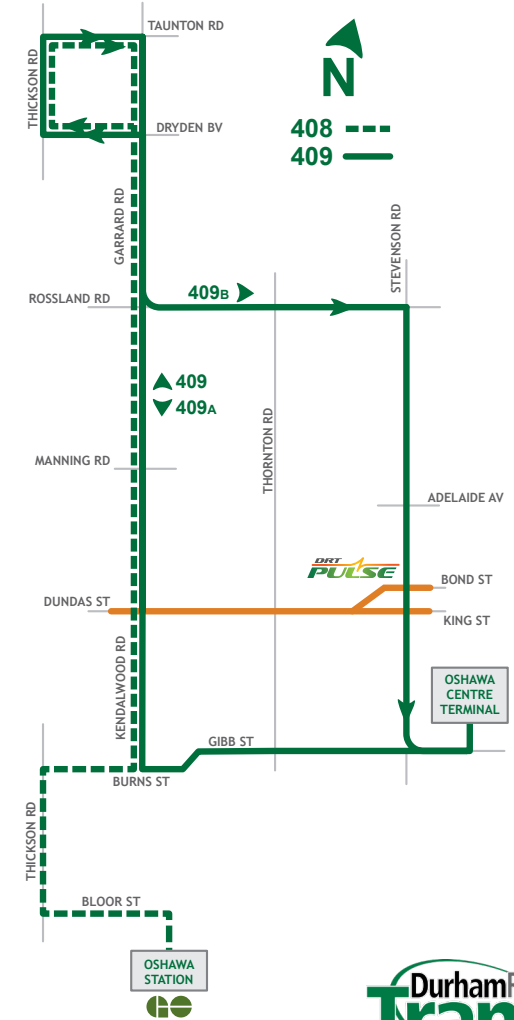

ROUTE 408 - 409

Monday - Friday			
To Taunton & Thicketon		To Oshawa Station	
Route / Branch	Oshawa Station Depart Stop # 2595	Garrard & Rossland Stop # 352	Taunton & Thicketon Arrive Stop # 383
408			
408	06:01	06:11	06:18
408	06:31	06:41	06:48
408	07:01	07:11	07:18
408	07:31	07:41	07:48
408	08:01	08:11	08:18
408	08:31	08:41	08:48
408	16:55	17:05	17:12
408	17:25	17:35	17:42
408	17:45	17:55	18:02
408	18:15	18:25	18:32
408	18:45	18:55	19:02
408	19:20	19:30	19:37
408	19:50	20:00	20:07

Monday - Friday			
To Taunton & Thicketon		To Oshawa Centre Terminal	
Route / Branch	Oshawa Centre Terminal Depart Stop # 2595	Garrard & Rossland Stop # 352	Taunton & Thicketon Arrive Stop # 383
409			
409	09:00	09:09	09:15
409	09:30	09:39	09:45
409	10:00	10:09	10:15
409	10:30	10:39	10:45
409	11:00	11:09	11:15
409	11:30	11:39	11:45
409	12:00	12:09	12:15
409	12:30	12:39	12:45
409	13:00	13:09	13:15
409	13:30	13:39	13:45
409	14:00	14:09	14:15
409	14:30	14:39	14:45
409	15:00	15:09	15:15
409	15:30	15:39	15:45
409	16:00	16:09	16:15
409	16:30	16:39	16:45
409	20:30	20:39	20:44
409	21:30	21:39	21:44
409	22:30	22:39	22:44

Saturday			
To Taunton & Thicketon		To Oshawa Centre Terminal	
Route / Branch	Oshawa Centre Terminal Depart Stop # 2595	Garrard & Rossland Stop # 352	Taunton & Thicketon Arrive Stop # 383
409			
409	06:32	06:41	06:46
409	07:02	07:11	07:16
409	07:32	07:41	07:46
409	08:01	08:10	08:16
409	08:31	08:40	08:46
409	09:00	09:09	09:15
409	09:30	09:39	09:45
409	10:00	10:09	10:15
409	10:30	10:39	10:45
409	11:00	11:09	11:15
409	11:30	11:39	11:45
409	12:00	12:09	12:15
409	12:30	12:39	12:45
409	13:00	13:09	13:15
409	13:30	13:39	13:45
409	14:00	14:09	14:15
409	14:30	14:39	14:45
409	15:00	15:09	15:15
409	15:30	15:39	15:45
409	16:00	16:09	16:15
409	16:30	16:39	16:45
409	17:00	17:09	17:15
409	17:30	17:39	17:45
409	18:00	18:09	18:15
409	18:30	18:39	18:45
409	19:30	19:39	19:44
409	20:30	20:39	20:44
409	21:30	21:39	21:44
409	22:30	22:39	22:44