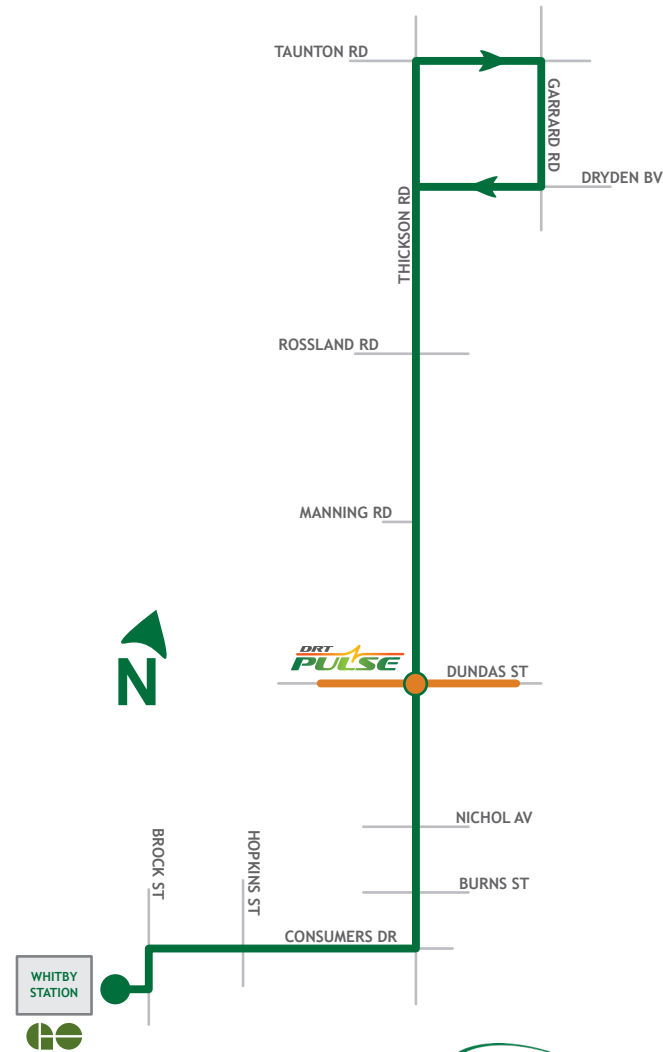

Effective April 8, 2019

ROUTE 305

Thickson

Monday - Friday

To Taunton					
Route / Branch	Whitby Station Depart Stop # 2576	23 Consumers Stop # 336	Thickson & Dundas Stop # 276	Thickson & Rossland Stop # 283	Taunton & Thickson Arrive Stop # 383
305					
305	06:33	06:38	06:42	06:46	06:49
305	07:02	07:07	07:11	07:15	07:18
305	07:17	07:22	07:26	07:30	07:33
305	07:32	07:37	07:41	07:45	07:48
305	07:47	07:52	07:56	08:00	08:03
305	08:07	08:12	08:16	08:20	08:23
305	08:27	08:32	08:36	08:40	08:43
305	08:47	08:52	08:56	09:00	09:03
305	09:17	09:22	09:26	09:30	09:33
305	Every 30 Minutes				
305	16:17	16:22	16:26	16:30	16:33
305	16:50	16:55	16:59	17:03	17:06
305	17:05	17:10	17:14	17:18	17:21
305	17:20	17:25	17:29	17:33	17:36
305	17:35	17:40	17:44	17:48	17:51
305	17:50	17:55	17:59	18:03	18:06
305	18:05	18:10	18:14	18:18	18:21
305	18:20	18:25	18:29	18:33	18:36
305	18:50	18:55	18:59	19:03	19:06
305	19:15	19:20	19:24	19:28	19:31
305	19:45	19:50	19:54	19:58	20:01
305	20:15	20:20	20:24	20:28	20:31
305	21:10	21:15	21:19	21:23	21:26
305	22:10	22:15	22:19	22:23	22:26
305	23:10	23:15	23:19	23:23	23:26
305	00:10	00:15	00:19	00:23	00:26

Saturday and Sunday

To Taunton						
Note	Route / Branch	Whitby Station Depart Stop # 2576	23 Consumers Stop # 336	Thickson & Dundas Stop # 276	Thickson & Rossland Stop # 283	Taunton & Thickson Arrive Stop # 383
305						
	305	08:40	08:45	08:49	08:53	08:56
	305	09:40	09:45	09:49	09:53	09:56
	305	10:40	10:45	10:49	10:53	10:56
	305	11:40	11:45	11:49	11:53	11:56
	305	12:40	12:45	12:49	12:53	12:56
	305	13:40	13:45	13:49	13:53	13:56
	305	14:40	14:45	14:49	14:53	14:56
	305	15:40	15:45	15:49	15:53	15:56
	305	16:40	16:45	16:49	16:53	16:56
	305	17:40	17:45	17:49	17:53	17:56
	305	18:40	18:45	18:49	18:53	18:56
♦	305	19:40	19:45	19:49	19:53	19:56
♦	305	20:40	20:45	20:49	20:53	20:56
♦	305	21:40	21:45	21:49	21:53	21:56
♦	305	22:40	22:45	22:49	22:53	22:56
♦	305	23:40	23:45	23:49	23:53	23:56
♦	305	00:40	00:45	00:49	00:53	00:56