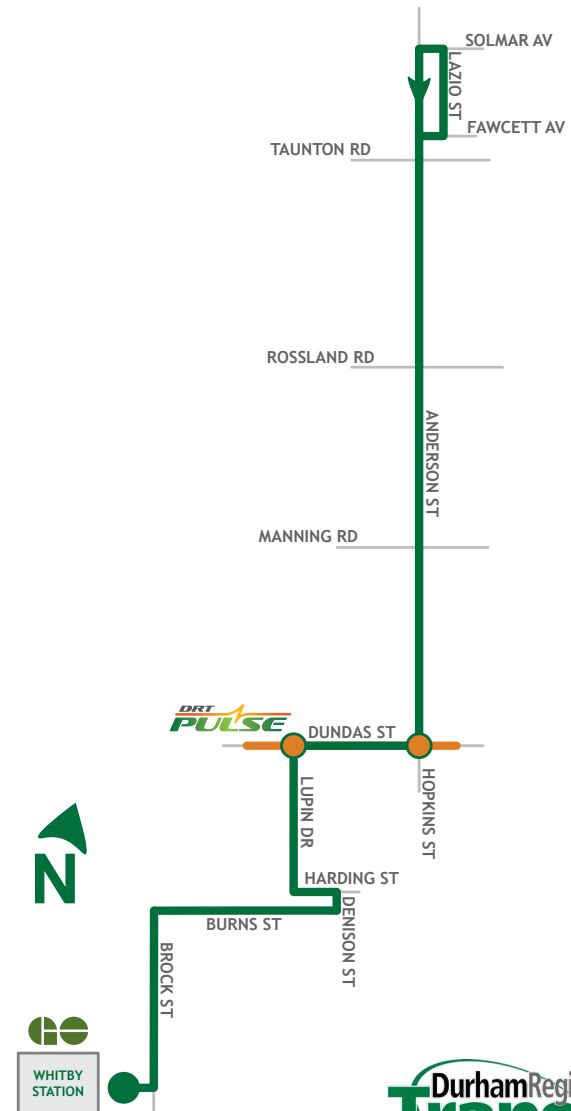

Effective April 8, 2019

ROUTE 304

Monday - Friday

North to Taunton					
Route / Branch	Whitby Station Depart Stop # 2576	Anderson & Dundas Stop # 225	Anderson & Rossland Stop # 232	Anderson & Taunton Stop # 239	Lazio & Samandria Arrive Stop # 241
304					
304	06:20	06:31	06:34	06:38	06:40
304	06:50	07:01	07:04	07:08	07:10
304	07:20	07:31	07:34	07:38	07:40
304	07:50	08:01	08:04	08:08	08:10
304	08:05	08:16	08:19	08:23	08:25
304	Every 30 Minutes				
304	14:05	14:15	14:18	14:21	14:24
304	14:35	14:46	14:49	14:53	14:55
304	15:05	15:16	15:19	15:23	15:25
304	15:42	15:53	15:56	16:00	16:02
304	16:15	16:26	16:29	16:33	16:35
304	16:50	17:01	17:04	17:08	17:10
304	17:20	17:31	17:34	17:38	17:40
304	17:50	18:01	18:04	18:08	18:10
304	18:05	18:16	18:19	18:23	18:25
304	18:25	18:36	18:39	18:43	18:45
304	18:50	19:01	19:04	19:08	19:10
304	19:15	19:25	19:28	19:31	19:34
304	19:40	19:50	19:53	19:56	19:59

South to Whitby Station					
Route / Branch	Lazio & Samandria Depart Stop # 241	Anderson & Taunton Stop # 244	Anderson & Rossland Stop # 251	Anderson & Dundas Stop # 259	Whitby Station Arrive Stop # 2576
304					
Saturday					
304	08:19	08:21	08:24	08:27	08:35
304	09:19	09:21	09:24	09:27	09:35
304	10:19	10:21	10:24	10:27	10:35
304	11:19	11:21	11:24	11:27	11:35
304	12:19	12:21	12:24	12:27	12:35
304	13:19	13:21	13:24	13:27	13:35
304	14:19	14:21	14:24	14:27	14:35
304	15:19	15:21	15:24	15:27	15:35
304	16:19	16:21	16:24	16:27	16:35
304	17:19	17:21	17:24	17:27	17:35
304	18:19	18:21	18:24	18:27	18:35
304	19:19	19:21	19:24	19:27	19:35