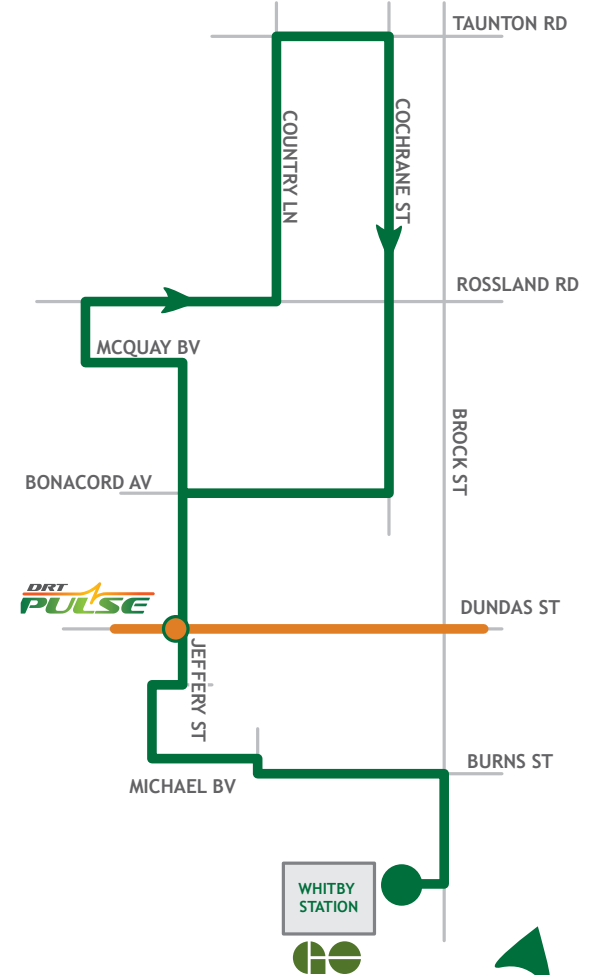

West Lynde

Monday - Friday				
North to Taunton				
Route / Branch	Whitby Station Depart Stop # 2576	McQuay & Dundas Stop # 100	Country Lane & Rossland Stop # 110	Taunton & Cochrane Arrive Stop # 125
301				
301	-	-	05:36	05:42
301	-	-	06:06	06:12
301	06:18	06:28	06:36	06:42
301	06:48	06:58	07:06	07:12
301	07:18	07:28	07:36	07:42
301	07:48	07:58	08:06	08:12
301	08:20	08:30	08:38	08:44
301	08:45	08:55	09:03	09:09
301	09:25	09:35	09:41	09:47
301	09:55	10:05	10:11	10:17
301	10:25	10:35	10:41	10:47
301	10:55	11:05	11:11	11:17
301	11:25	11:35	11:41	11:47
301	11:55	12:05	12:11	12:17
301	12:25	12:35	12:43	12:49
301	12:55	13:05	13:13	13:19
301	13:25	13:35	13:43	13:49
301	13:55	14:05	14:13	14:19
301	14:25	14:35	14:43	14:49
301	-	-	-	-
301	14:55	15:05	15:13	15:19
301	15:20	15:32	15:39	15:46
301	15:50	16:02	16:09	16:16
301	16:20	16:32	16:39	16:46
301	16:50	17:02	17:09	17:16
301	17:20	17:32	17:39	17:46
301	17:50	18:00	18:08	18:14
301	18:05	18:15	18:23	18:29
301	18:20	18:30	18:38	18:44
301	18:50	19:00	19:08	19:14
301	19:20	19:30	19:38	19:44
301	19:40	19:50	19:58	20:04

Saturday and Sunday				
North to Taunton				
Route / Branch	Whitby Station Depart Stop # 2576	McQuay & Dundas Stop # 100	Country Lane & Rossland Stop # 110	Taunton & Cochrane Arrive Stop # 125
301				
301	-	-	07:36	07:42
301	08:20	08:30	08:36	08:42
301	09:20	09:30	09:36	09:42
301	10:20	10:30	10:36	10:42
301	11:20	11:30	11:36	11:42
301	12:20	12:30	12:36	12:42
301	13:20	13:30	13:36	13:42
301	14:20	14:30	14:36	14:42
301	15:20	15:30	15:36	15:42
301	16:20	16:30	16:36	16:42
301	17:20	17:30	17:36	17:42
301	18:20	18:30	18:36	18:42