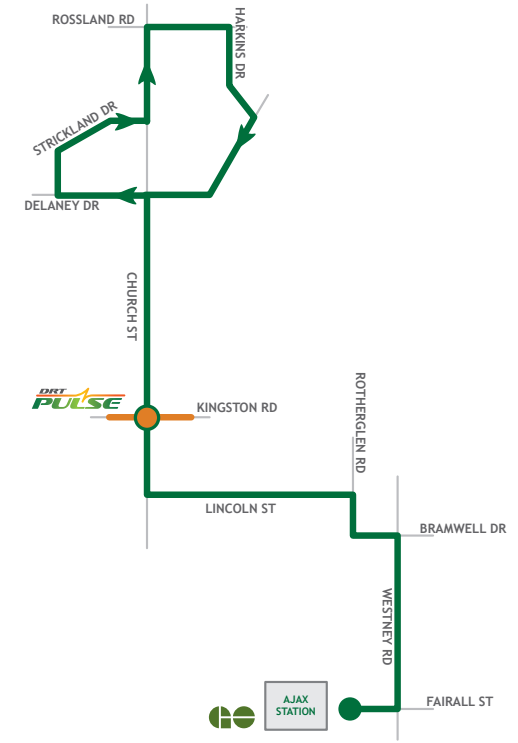

Effective April 8, 2019

Monday - Friday

North to Rossland					
Route / Branch	Ajax Station Depart Stop # 2569	Church & Kingston Stop # 92008	Delaney & Horne Stop # 3006	Church & Strickland Stop # 92014	575 Rossland Arrive Stop # 92015
232					
232	-	-	-	05:30	05:31
232	-	-	-	05:54	05:55
232	-	-	-	06:24	06:25
232	06:37	06:45	06:47	06:50	06:51
232	07:04	07:12	07:14	07:17	07:18
232	07:34	07:42	07:44	07:47	07:48
232	08:04	08:14	08:17	08:20	08:21
232	08:31	08:41	08:44	08:47	08:48
232	09:05	09:12	09:14	09:17	09:18
232	09:35	09:42	09:44	09:47	09:48
232	10:05	10:12	10:14	10:17	10:18
232	10:35	10:42	10:44	10:47	10:48
232	11:05	11:12	11:14	11:17	11:18
232	11:35	11:42	11:44	11:47	11:48
232	12:05	12:12	12:14	12:17	12:18
232	12:35	12:42	12:44	12:47	12:48
232	13:05	13:12	13:14	13:17	13:18
232	13:35	13:42	13:44	13:47	13:48
232	14:05	14:12	14:14	14:17	14:18
232	14:35	14:42	14:44	14:47	14:48
232	15:05	15:14	15:18	15:20	15:21
232	15:35	15:44	15:48	15:50	15:51
232	16:05	16:14	16:18	16:20	16:21
232	16:40	16:49	16:53	16:55	16:56
232	17:15	17:26	17:29	17:31	17:32
232	17:45	17:56	17:59	18:01	18:02
232	18:18	18:29	18:32	18:34	18:35
232	18:45	18:54	18:57	18:59	19:00
232	19:10	19:19	19:22	19:24	19:25
232	19:35	19:43	19:45	19:48	19:49

South to Ajax Station				
Route / Branch	575 Rossland Depart Stop # 92015	Delaney & Harkins Stop # 92022	Church & Kingston Stop # 2209	Ajax Station Arrive Stop # 2569
232				
Saturday				
232	07:17	07:19	07:24	07:32
232	08:17	08:19	08:24	08:32
232	09:17	09:19	09:24	09:32
232	10:17	10:19	10:24	10:32
232	11:17	11:19	11:24	11:32
232	12:17	12:19	12:24	12:32
232	13:17	13:19	13:24	13:32
232	14:17	14:19	14:24	14:32
232	15:17	15:19	15:24	15:32
232	16:17	16:19	16:24	16:32
232	17:17	17:19	17:24	17:32
232	18:17	18:19	18:24	18:32
232	19:17	19:19	19:24	19:32