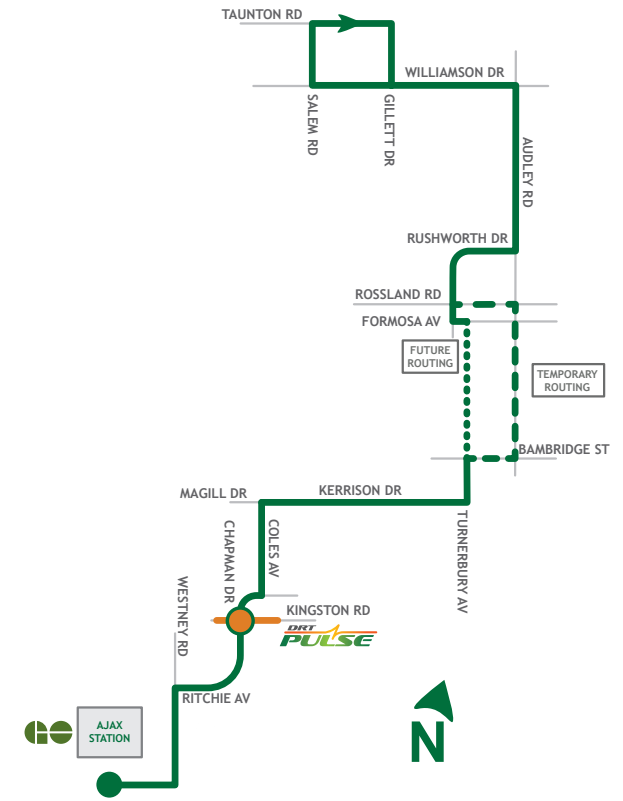

Effective April 8, 2019

ROUTE 225

Audley North

Monday - Friday

North to Taunton						
Route / Branch	Ajax Station Depart Stop # 2569	Chapman & Kingston Stop # 2715	Kerrison & Salem stop # 3028	Rossland & Rushworth Stop # 2179	Rushworth & Hollier Stop # 3037	Salem & Elliotglen Drive Arrive Stop # 93137
225						
225	06:29	06:35	06:43	06:50	06:52	06:57
225	07:16	07:23	07:30	07:38	07:40	07:45
225	07:44	07:51	07:58	08:06	08:08	08:13
225	08:02	08:09	08:16	08:24	08:26	08:31
225	08:37	08:44	08:50	08:58	09:00	09:05
225	09:05	09:11	09:17	09:23	09:25	09:30
225	Every 30 Minutes					
225	14:35	14:41	14:47	14:53	14:55	15:00
225	15:05	15:13	15:19	15:27	15:29	15:34
225	15:35	15:43	15:49	15:57	15:59	16:04
225	16:07	16:15	16:21	16:29	16:31	16:36
225	16:42	16:50	16:56	17:04	17:06	17:11
225	17:02	17:10	17:16	17:24	17:26	17:31
225	17:15	17:24	17:31	17:38	17:40	17:45
225S	17:28	17:37	17:44	17:51	17:53	-
225	17:47	17:56	18:03	18:10	18:12	18:17
225S	17:58	18:07	18:14	18:21	18:23	-
225	18:17	18:26	18:33	18:40	18:42	18:47
225S	18:45	18:54	19:01	19:08	19:10	-
225	19:10	19:19	19:26	19:33	19:35	19:40
225S	19:35	19:42	19:49	19:56	19:58	-
225	20:10	20:17	20:24	20:31	20:33	20:37
225	21:05	21:12	21:19	21:26	21:28	21:32
225	22:05	22:11	22:17	22:25	22:26	22:30