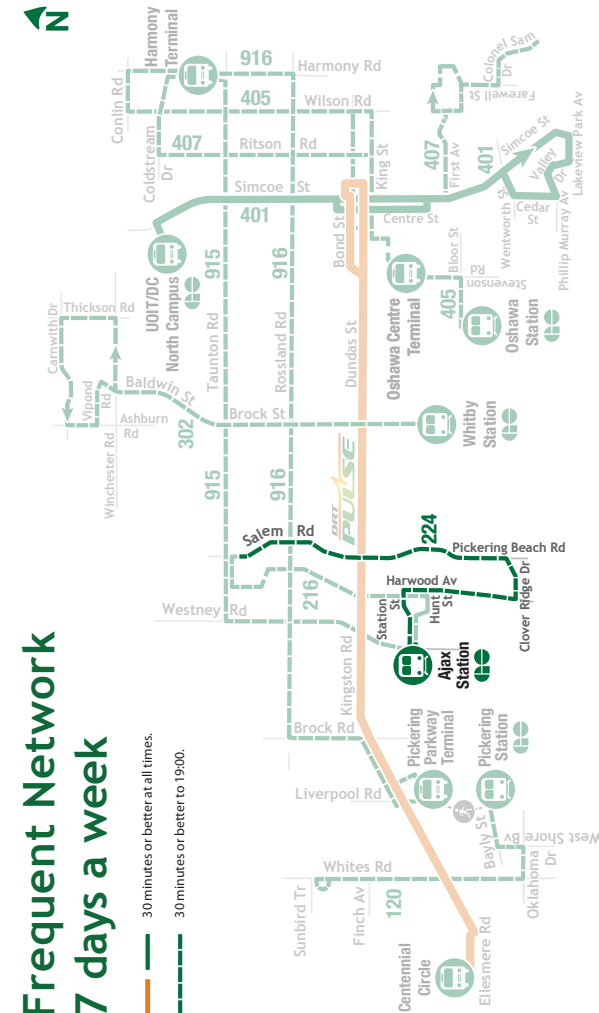

Harwood-Salem